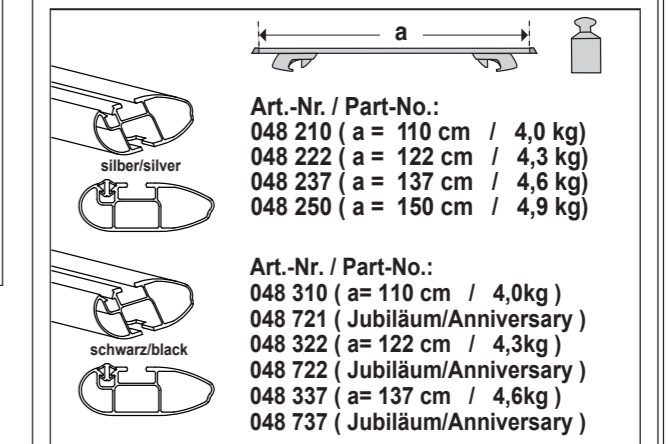

Atera

Atera GmbH
Im Herrach 1
D-88299 Leutkirch
Internet: www.atera.de

Ref.-Nr.: 048 110_096444811000_992570042502 Ref.-Nr.: 048 310_096444831000_992570042502
Ref.-Nr.: 048 122_096444812200_992570042502 Ref.-Nr.: 048 322_096444832200_992570042502
Ref.-Nr.: 048 137_096444813700_992570042502 Ref.-Nr.: 048 337_096444833700_992570042502
Ref.-Nr.: 048 150_096444815000_992570042502 Ref.-Nr.: 048 737_096444873700_992570042502
Ref.-Nr.: 048 210_096444821000_992570042502 Ref.-Nr.: 048 737_096444873700_992570042502
Ref.-Nr.: 048 222_096444822200_992570042502 Ref.-Nr.: 048 737_096444873700_992570042502
Ref.-Nr.: 048 237_096444823700_992570042502
Ref.-Nr.: 048 250_096444825000_992570042502
Stand/State: 07/03/2023 - © ATERA GmbH - R02 V30