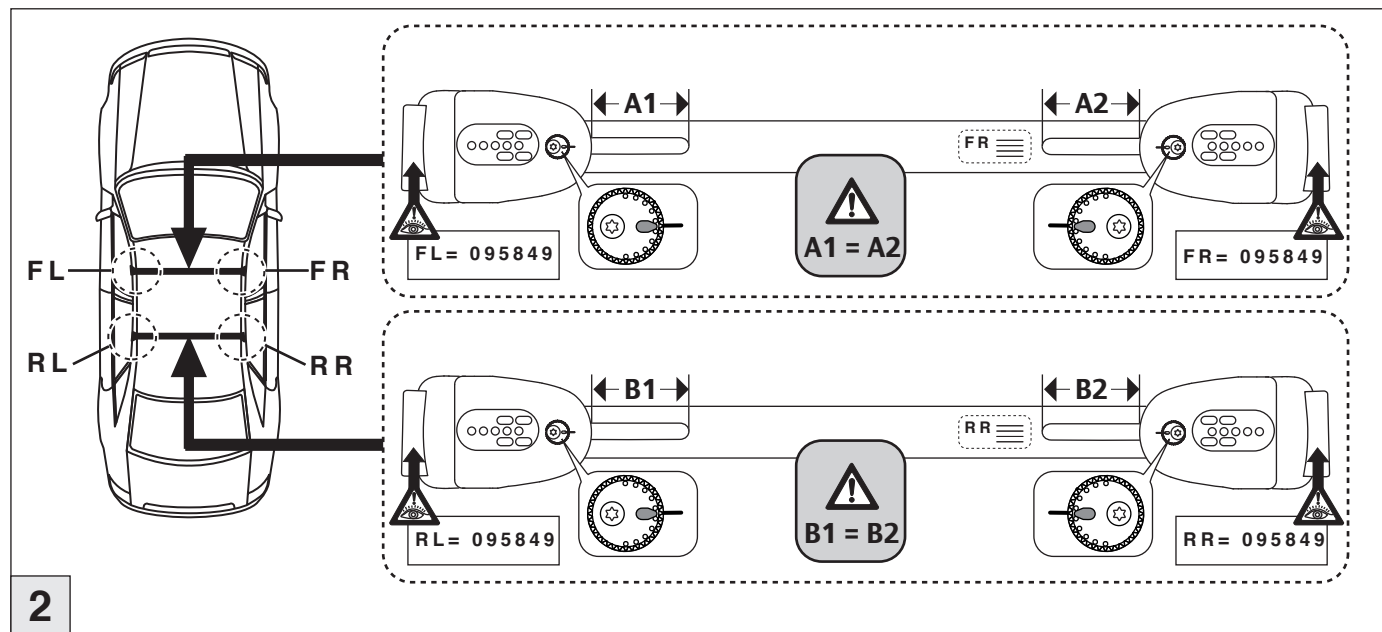

Atera SIGNO

Toyota Auris Touring Sports

08/2013-

Suzuki SX4 S-Cross
Suzuki Vitara

10/2013-01/2022
04/2015-