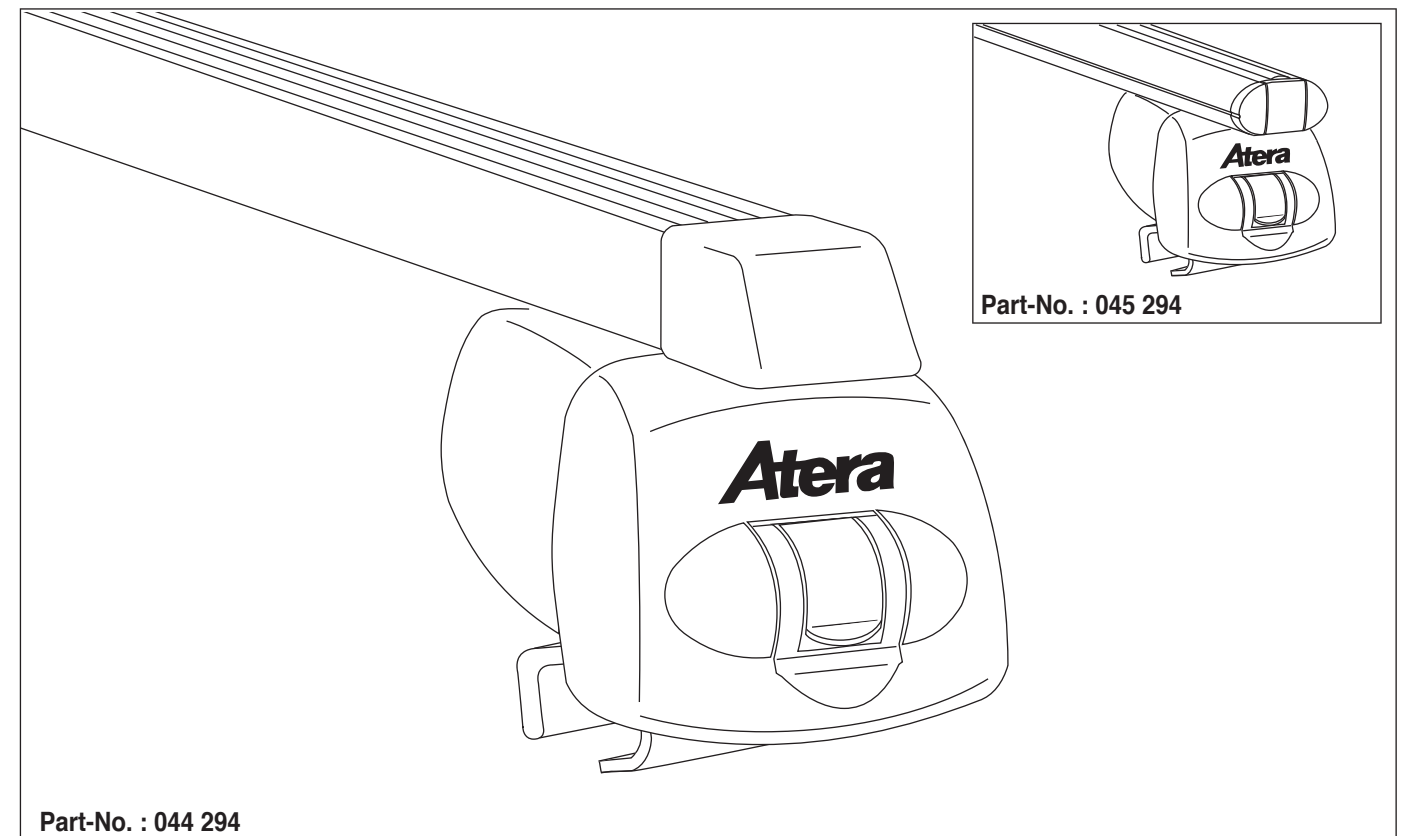

Atera SIGNO

Toyota Auris Touring Sports

08/2013–

Suzuki SX4 S-Cross
Suzuki Vitara

10/2013–01/2022
04/2015–

Atera SIGNO

Toyota
Auris Touring Sports 08/2013–
(auch für Fahrzeuge mit Panoramadach /
also for vehicles with panoramic roof)

Suzuki
SX4 S-Cross 10/2013 – 01/2022
Vitara 04/2015 –

Part-No. : 044 294
Part-No. : 045 294

nur bei / only for Part-No.: 045 294

Atera SIGNO

Toyota Auris Touring Sports

08/2013-

Suzuki SX4 S-Cross
Suzuki Vitara