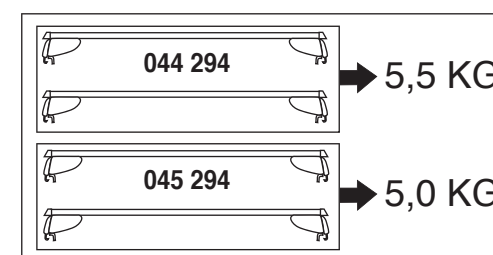

Suzuki
SX4 S-Cross 10/2013 – 01/2022
Vitara 04/2015 –

Part-No. : 044 294
Part-No. : 045 294

nur bei / only for Part-No.: 045 294

Atera SIGNO

Toyota Auris Touring Sports

08/2013-

Suzuki SX4 S-Cross
Suzuki Vitara