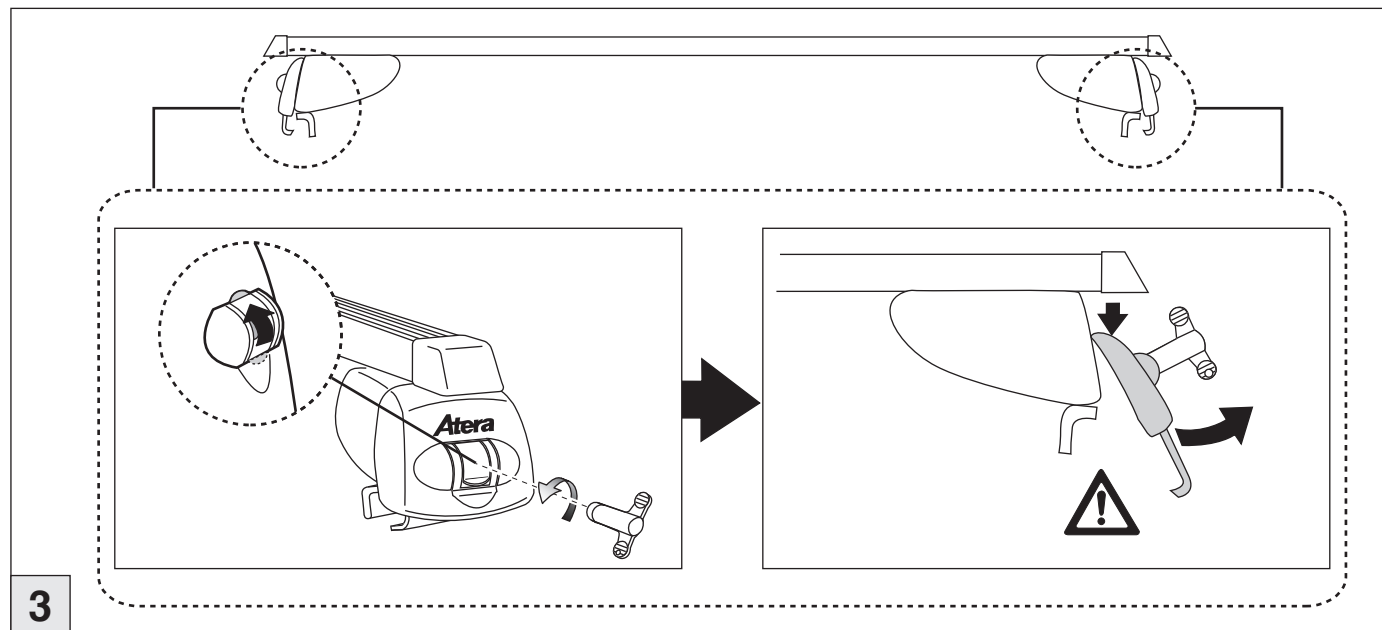

Atera SIGNO

Toyota Auris Touring Sports

08/2013-

Suzuki SX4 S-Cross
Suzuki Vitara

10/2013-01/2022
04/2015-