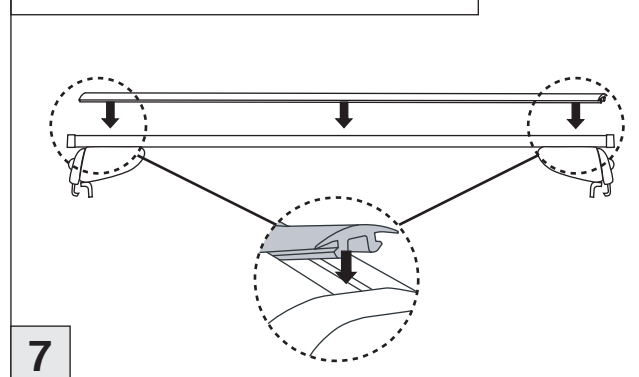

Suzuki
SX4 S-Cross 10/2013 – 01/2022
Vitara 04/2015 –

Part-No. : 044 294
Part-No. : 045 294

nur bei / only for Part-No.: 045 294

Atera SIGNO

Toyota Auris Touring Sports

08/2013-

Suzuki SX4 S-Cross
Suzuki Vitara