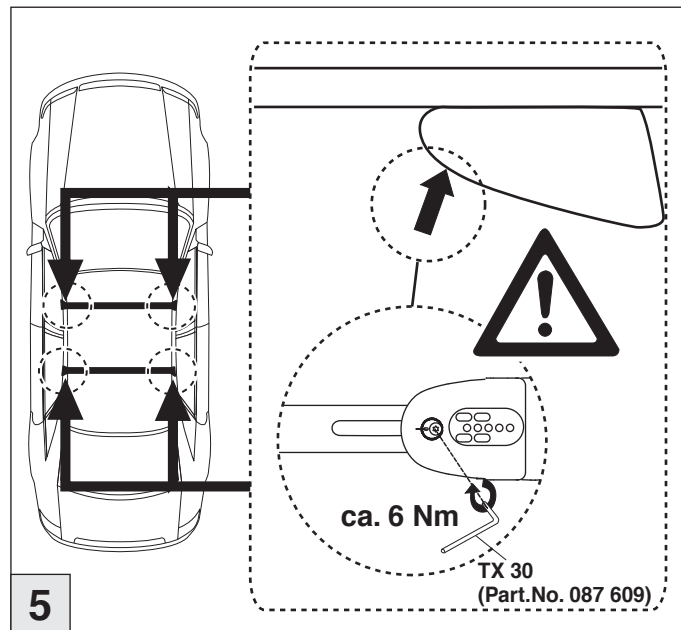

Suzuki
SX4 S-Cross 10/2013 – 01/2022
Vitara 04/2015 –

Part-No. : 044 294
Part-No. : 045 294

nur bei / only for Part-No.: 045 294

Atera SIGNO

Toyota Auris Touring Sports

08/2013-

Suzuki SX4 S-Cross
Suzuki Vitara