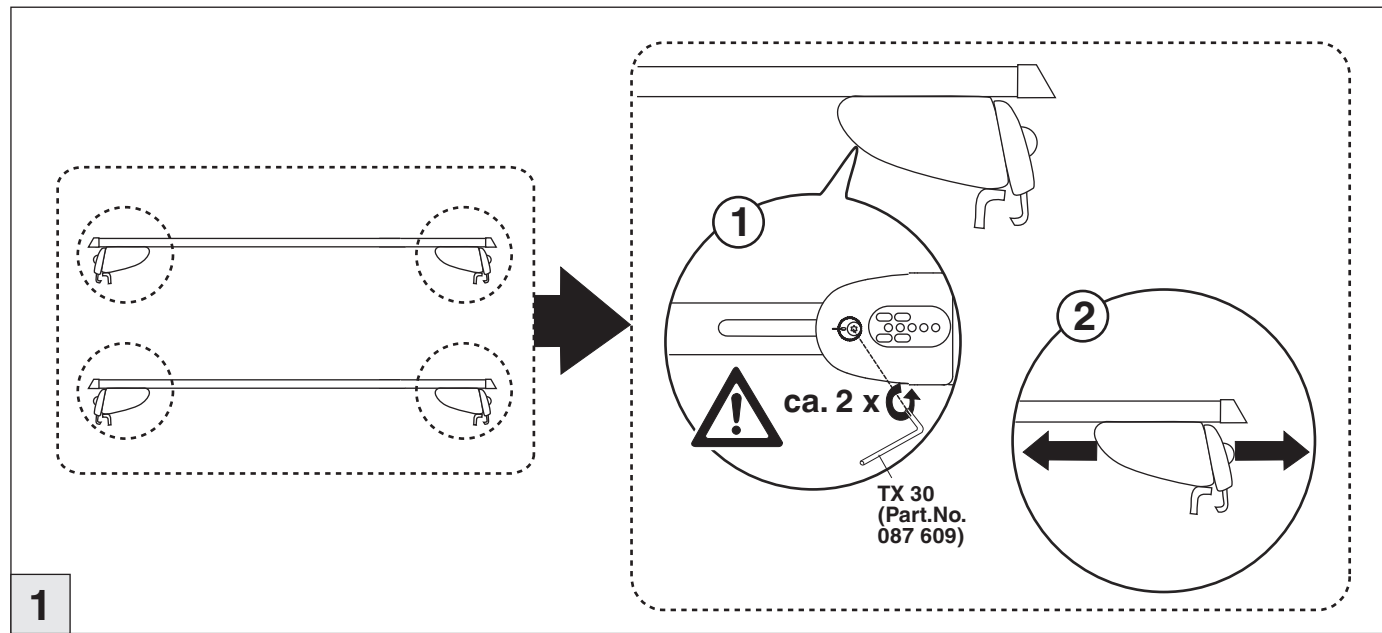

Atera SIGNO

Toyota Auris Touring Sports

08/2013-

Suzuki SX4 S-Cross
Suzuki Vitara

10/2013-01/2022
04/2015-