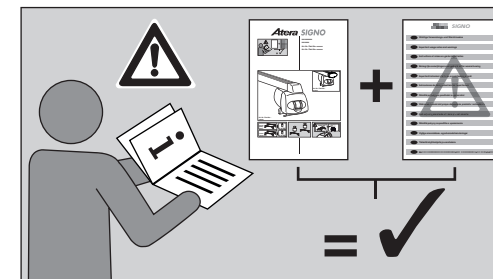

Suzuki
SX4 S-Cross 10/2013 – 01/2022
Vitara 04/2015 –

Part-No. : 044 294
Part-No. : 045 294

nur bei / only for Part-No.: 045 294

Atera SIGNO

Toyota Auris Touring Sports

08/2013-

Suzuki SX4 S-Cross
Suzuki Vitara