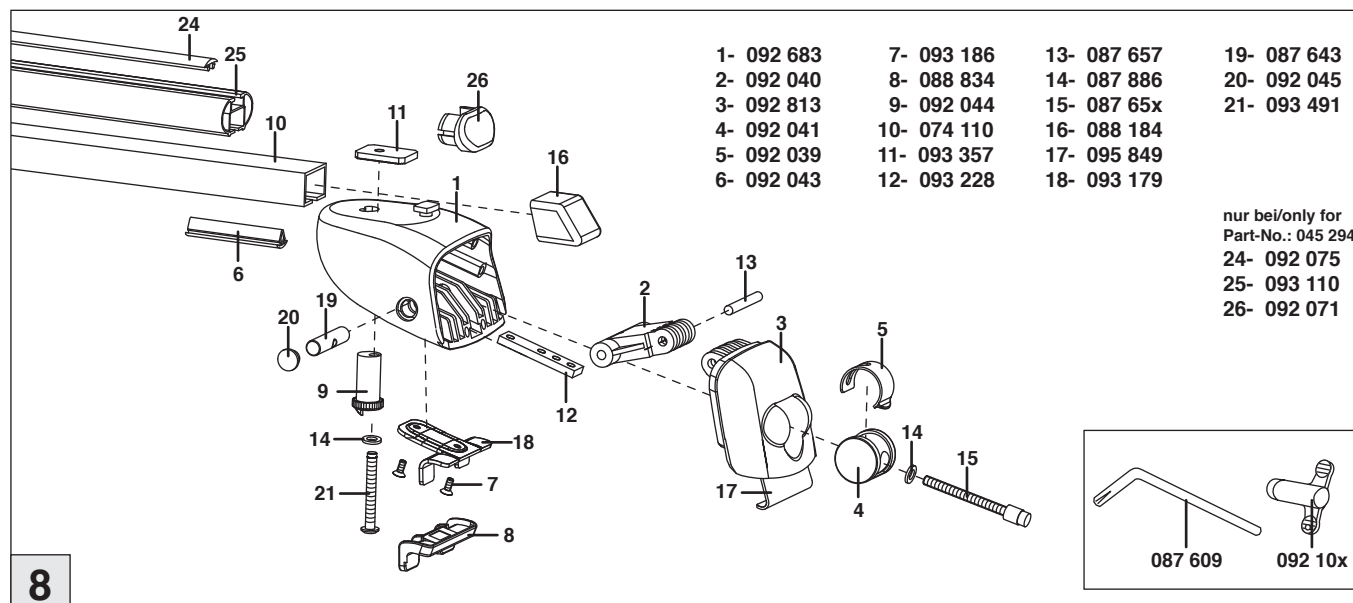

Suzuki
SX4 S-Cross 10/2013 – 01/2022
Vitara 04/2015 –

Part-No. : 044 294
Part-No. : 045 294

nur bei / only for Part-No.: 045 294

Atera SIGNO

Toyota Auris Touring Sports

08/2013-

Suzuki SX4 S-Cross
Suzuki Vitara