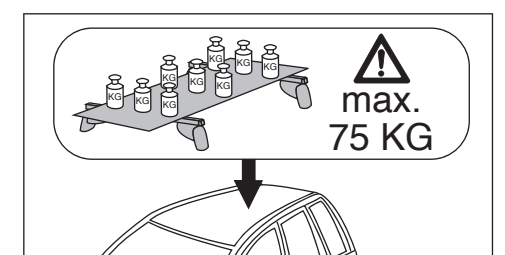

Suzuki
SX4 S-Cross 10/2013 – 01/2022
Vitara 04/2015 –

Part-No. : 044 294
Part-No. : 045 294

nur bei / only for Part-No.: 045 294

Atera SIGNO

Toyota Auris Touring Sports

08/2013-

Suzuki SX4 S-Cross
Suzuki Vitara