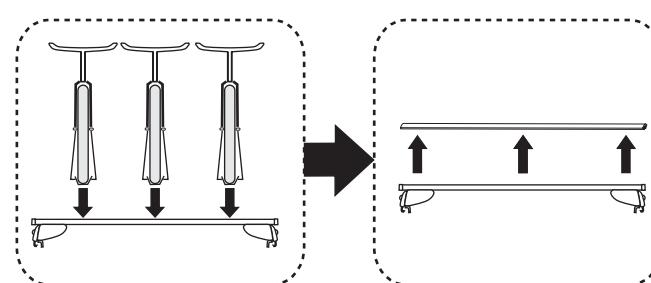

Suzuki
SX4 S-Cross 10/2013 – 01/2022
Vitara 04/2015 –

Part-No. : 044 294
Part-No. : 045 294

nur bei / only for Part-No.: 045 294

Atera SIGNO

Toyota Auris Touring Sports

08/2013-

Suzuki SX4 S-Cross
Suzuki Vitara