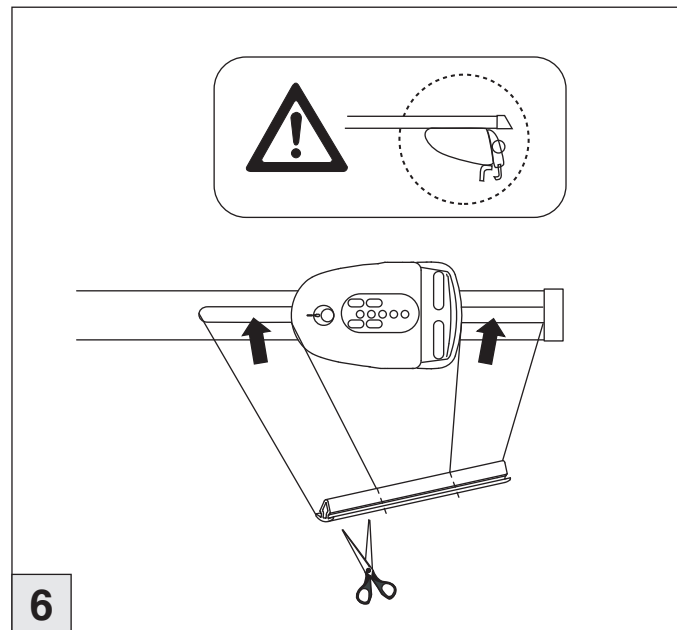

Suzuki
SX4 S-Cross 10/2013 – 01/2022
Vitara 04/2015 –

Part-No. : 044 294
Part-No. : 045 294

nur bei / only for Part-No.: 045 294

Atera SIGNO

Toyota Auris Touring Sports

08/2013-

Suzuki SX4 S-Cross
Suzuki Vitara