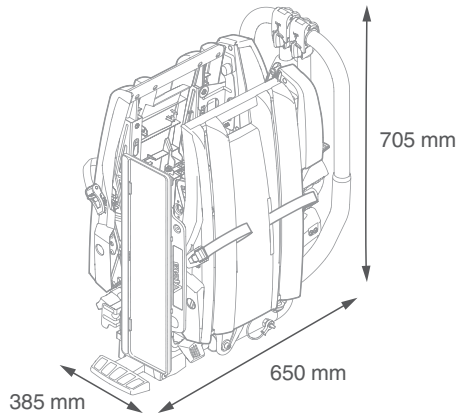

GENIO PRO
ADVANCED

Atera

| | | | |
|--|--------------------------|----------------|-----------|
| | 50 kg | = max. 28,6 kg | max. 2x |
| | 60 kg | = max. 38,6 kg | max. 2x |
| | 75 kg | = max. 53,6 kg | max. 2x |
| | 81,4 kg ... 175 kg | = max. 60,0 kg | max. 2x |
| | 50 kg | = max. 25,6 kg | max. 2+1x |
| | 60 kg | = max. 35,6 kg | max. 2+1x |
| | 75 kg | = max. 50,6 kg | max. 2+1x |
| | 89,4 kg ... 175 kg | = max. 65,0 kg | max. 2+1x |

Art.-Nr.: 022 781

Art.-Nr.: 022 782

Art.-Nr.: 9918701384
(600 mm)

Art.-Nr.: 022 783

Art.-Nr.: 022 736
(460 mm)

7

8

8.1