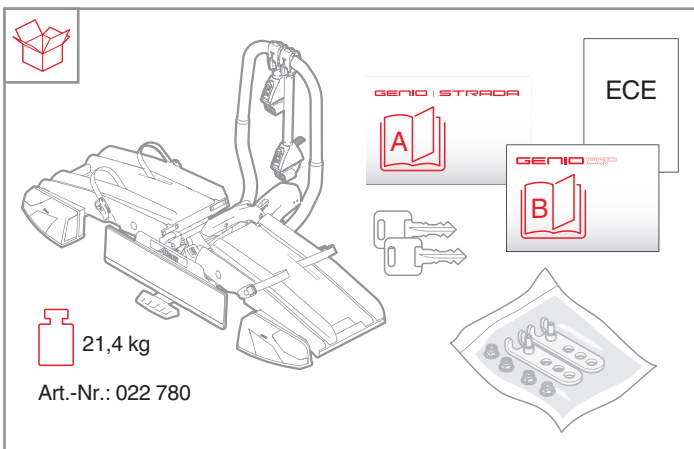

GENIO PRO
ADVANCED

Atera

| | | | |
|--|--------------------------|----------------|-----------|
| | 50 kg | = max. 28,6 kg | max. 2x |
| | 60 kg | = max. 38,6 kg | max. 2x |
| | 75 kg | = max. 53,6 kg | max. 2x |
| | 81,4 kg ... 175 kg | = max. 60,0 kg | max. 2x |
| | 50 kg | = max. 25,6 kg | max. 2+1x |
| | 60 kg | = max. 35,6 kg | max. 2+1x |
| | 75 kg | = max. 50,6 kg | max. 2+1x |
| | 89,4 kg ... 175 kg | = max. 65,0 kg | max. 2+1x |

Art.-Nr.: 022 781

Art.-Nr.: 022 782

Art.-Nr.: 9918701384
(600 mm)

Art.-Nr.: 022 783

Art.-Nr.: 022 736
(460 mm)

7

8

8.1