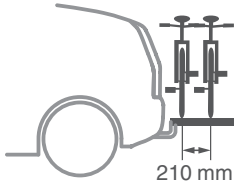

GENIO PRO
ADVANCED

Atera

| | | | |
|--|--------------------------|----------------|-----------|
| | 50 kg | = max. 28,6 kg | max. 2x |
| | 60 kg | = max. 38,6 kg | max. 2x |
| | 75 kg | = max. 53,6 kg | max. 2x |
| | 81,4 kg ... 175 kg | = max. 60,0 kg | max. 2x |
| | 50 kg | = max. 25,6 kg | max. 2+1x |
| | 60 kg | = max. 35,6 kg | max. 2+1x |
| | 75 kg | = max. 50,6 kg | max. 2+1x |
| | 89,4 kg ... 175 kg | = max. 65,0 kg | max. 2+1x |

Art.-Nr.: 022 781

Art.-Nr.: 022 782

Art.-Nr.: 9918701384
(600 mm)

Art.-Nr.: 022 783

Art.-Nr.: 022 736
(460 mm)

7

8

8.1