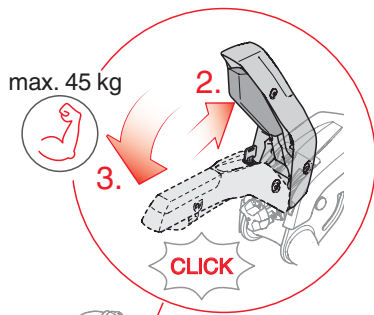

GENIO PRO
ADVANCED

Atera

| | | | |
|--|--------------------------|----------------|-----------|
| | 50 kg | = max. 28,6 kg | max. 2x |
| | 60 kg | = max. 38,6 kg | max. 2x |
| | 75 kg | = max. 53,6 kg | max. 2x |
| | 81,4 kg ... 175 kg | = max. 60,0 kg | max. 2x |
| | 50 kg | = max. 25,6 kg | max. 2+1x |
| | 60 kg | = max. 35,6 kg | max. 2+1x |
| | 75 kg | = max. 50,6 kg | max. 2+1x |
| | 89,4 kg ... 175 kg | = max. 65,0 kg | max. 2+1x |

Art.-Nr.: 022 781

Art.-Nr.: 022 782

Art.-Nr.: 9918701384
(600 mm)

Art.-Nr.: 022 783

Art.-Nr.: 022 736
(460 mm)

7

8

8.1