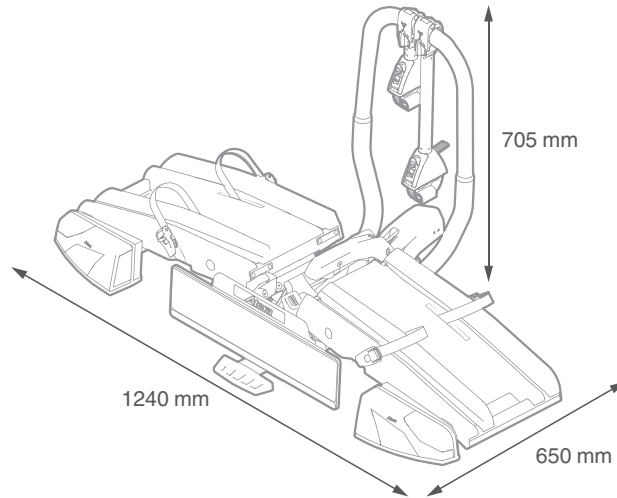

GENIO PRO
ADVANCED

Atera

| | | | |
|--|--------------------------|----------------|-----------|
| | 50 kg | = max. 28,6 kg | max. 2x |
| | 60 kg | = max. 38,6 kg | max. 2x |
| | 75 kg | = max. 53,6 kg | max. 2x |
| | 81,4 kg ... 175 kg | = max. 60,0 kg | max. 2x |
| | 50 kg | = max. 25,6 kg | max. 2+1x |
| | 60 kg | = max. 35,6 kg | max. 2+1x |
| | 75 kg | = max. 50,6 kg | max. 2+1x |
| | 89,4 kg ... 175 kg | = max. 65,0 kg | max. 2+1x |

Art.-Nr.: 022 781

Art.-Nr.: 022 782

Art.-Nr.: 9918701384
(600 mm)

Art.-Nr.: 022 783

Art.-Nr.: 022 736
(460 mm)

7

8

8.1