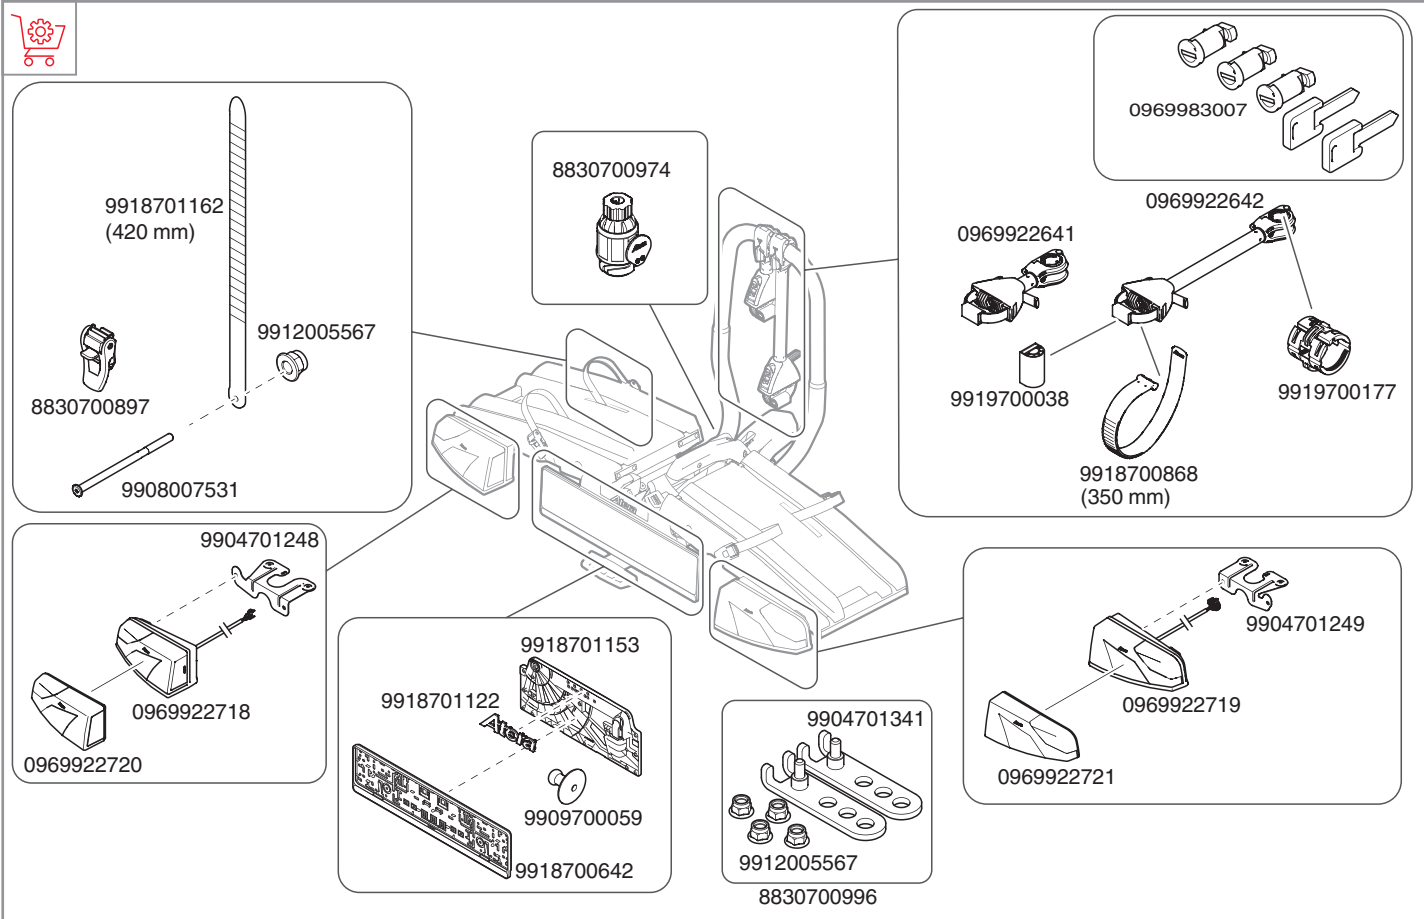

GENIO PRO
ADVANCED

Atera

| | | | |
|--|--------------------------|----------------|-----------|
| | 50 kg | = max. 28,6 kg | max. 2x |
| | 60 kg | = max. 38,6 kg | max. 2x |
| | 75 kg | = max. 53,6 kg | max. 2x |
| | 81,4 kg ... 175 kg | = max. 60,0 kg | max. 2x |
| | 50 kg | = max. 25,6 kg | max. 2+1x |
| | 60 kg | = max. 35,6 kg | max. 2+1x |
| | 75 kg | = max. 50,6 kg | max. 2+1x |
| | 89,4 kg ... 175 kg | = max. 65,0 kg | max. 2+1x |

Art.-Nr.: 022 781

Art.-Nr.: 022 782

Art.-Nr.: 9918701384
(600 mm)

Art.-Nr.: 022 783

Art.-Nr.: 022 736
(460 mm)

7

8

8.1

29

30

31

i

Art.-Nr. 8830700996

➔ 32 — 35

32

33