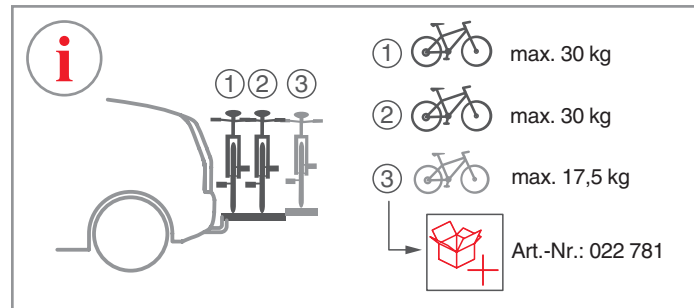

GENIO PRO
ADVANCED

Atera

| | | | |
|--|--------------------------|----------------|-----------|
| | 50 kg | = max. 28,6 kg | max. 2x |
| | 60 kg | = max. 38,6 kg | max. 2x |
| | 75 kg | = max. 53,6 kg | max. 2x |
| | 81,4 kg ... 175 kg | = max. 60,0 kg | max. 2x |
| | 50 kg | = max. 25,6 kg | max. 2+1x |
| | 60 kg | = max. 35,6 kg | max. 2+1x |
| | 75 kg | = max. 50,6 kg | max. 2+1x |
| | 89,4 kg ... 175 kg | = max. 65,0 kg | max. 2+1x |