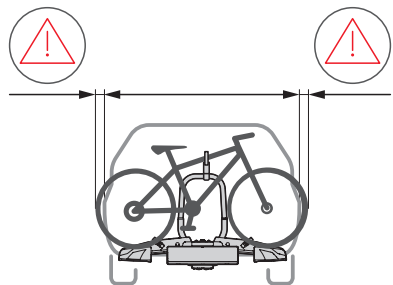

GENIO PRO
ADVANCED

Atera

| | | | |
|--|--------------------------|----------------|-----------|
| | 50 kg | = max. 28,6 kg | max. 2x |
| | 60 kg | = max. 38,6 kg | max. 2x |
| | 75 kg | = max. 53,6 kg | max. 2x |
| | 81,4 kg ... 175 kg | = max. 60,0 kg | max. 2x |
| | 50 kg | = max. 25,6 kg | max. 2+1x |
| | 60 kg | = max. 35,6 kg | max. 2+1x |
| | 75 kg | = max. 50,6 kg | max. 2+1x |
| | 89,4 kg ... 175 kg | = max. 65,0 kg | max. 2+1x |